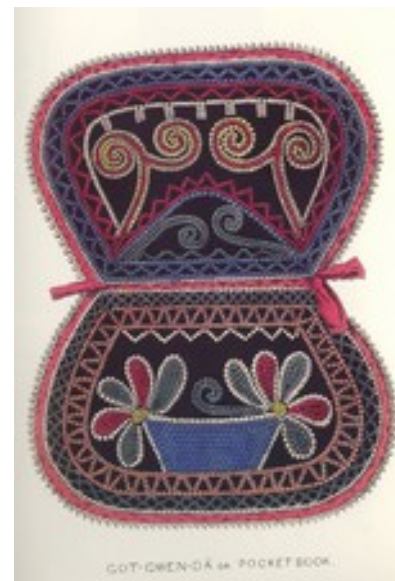

The Polk Purse

Beads and doll head

ry
o
ne

11057/235
Troqueis - Cuvulaga
Wa. Enaié Lili